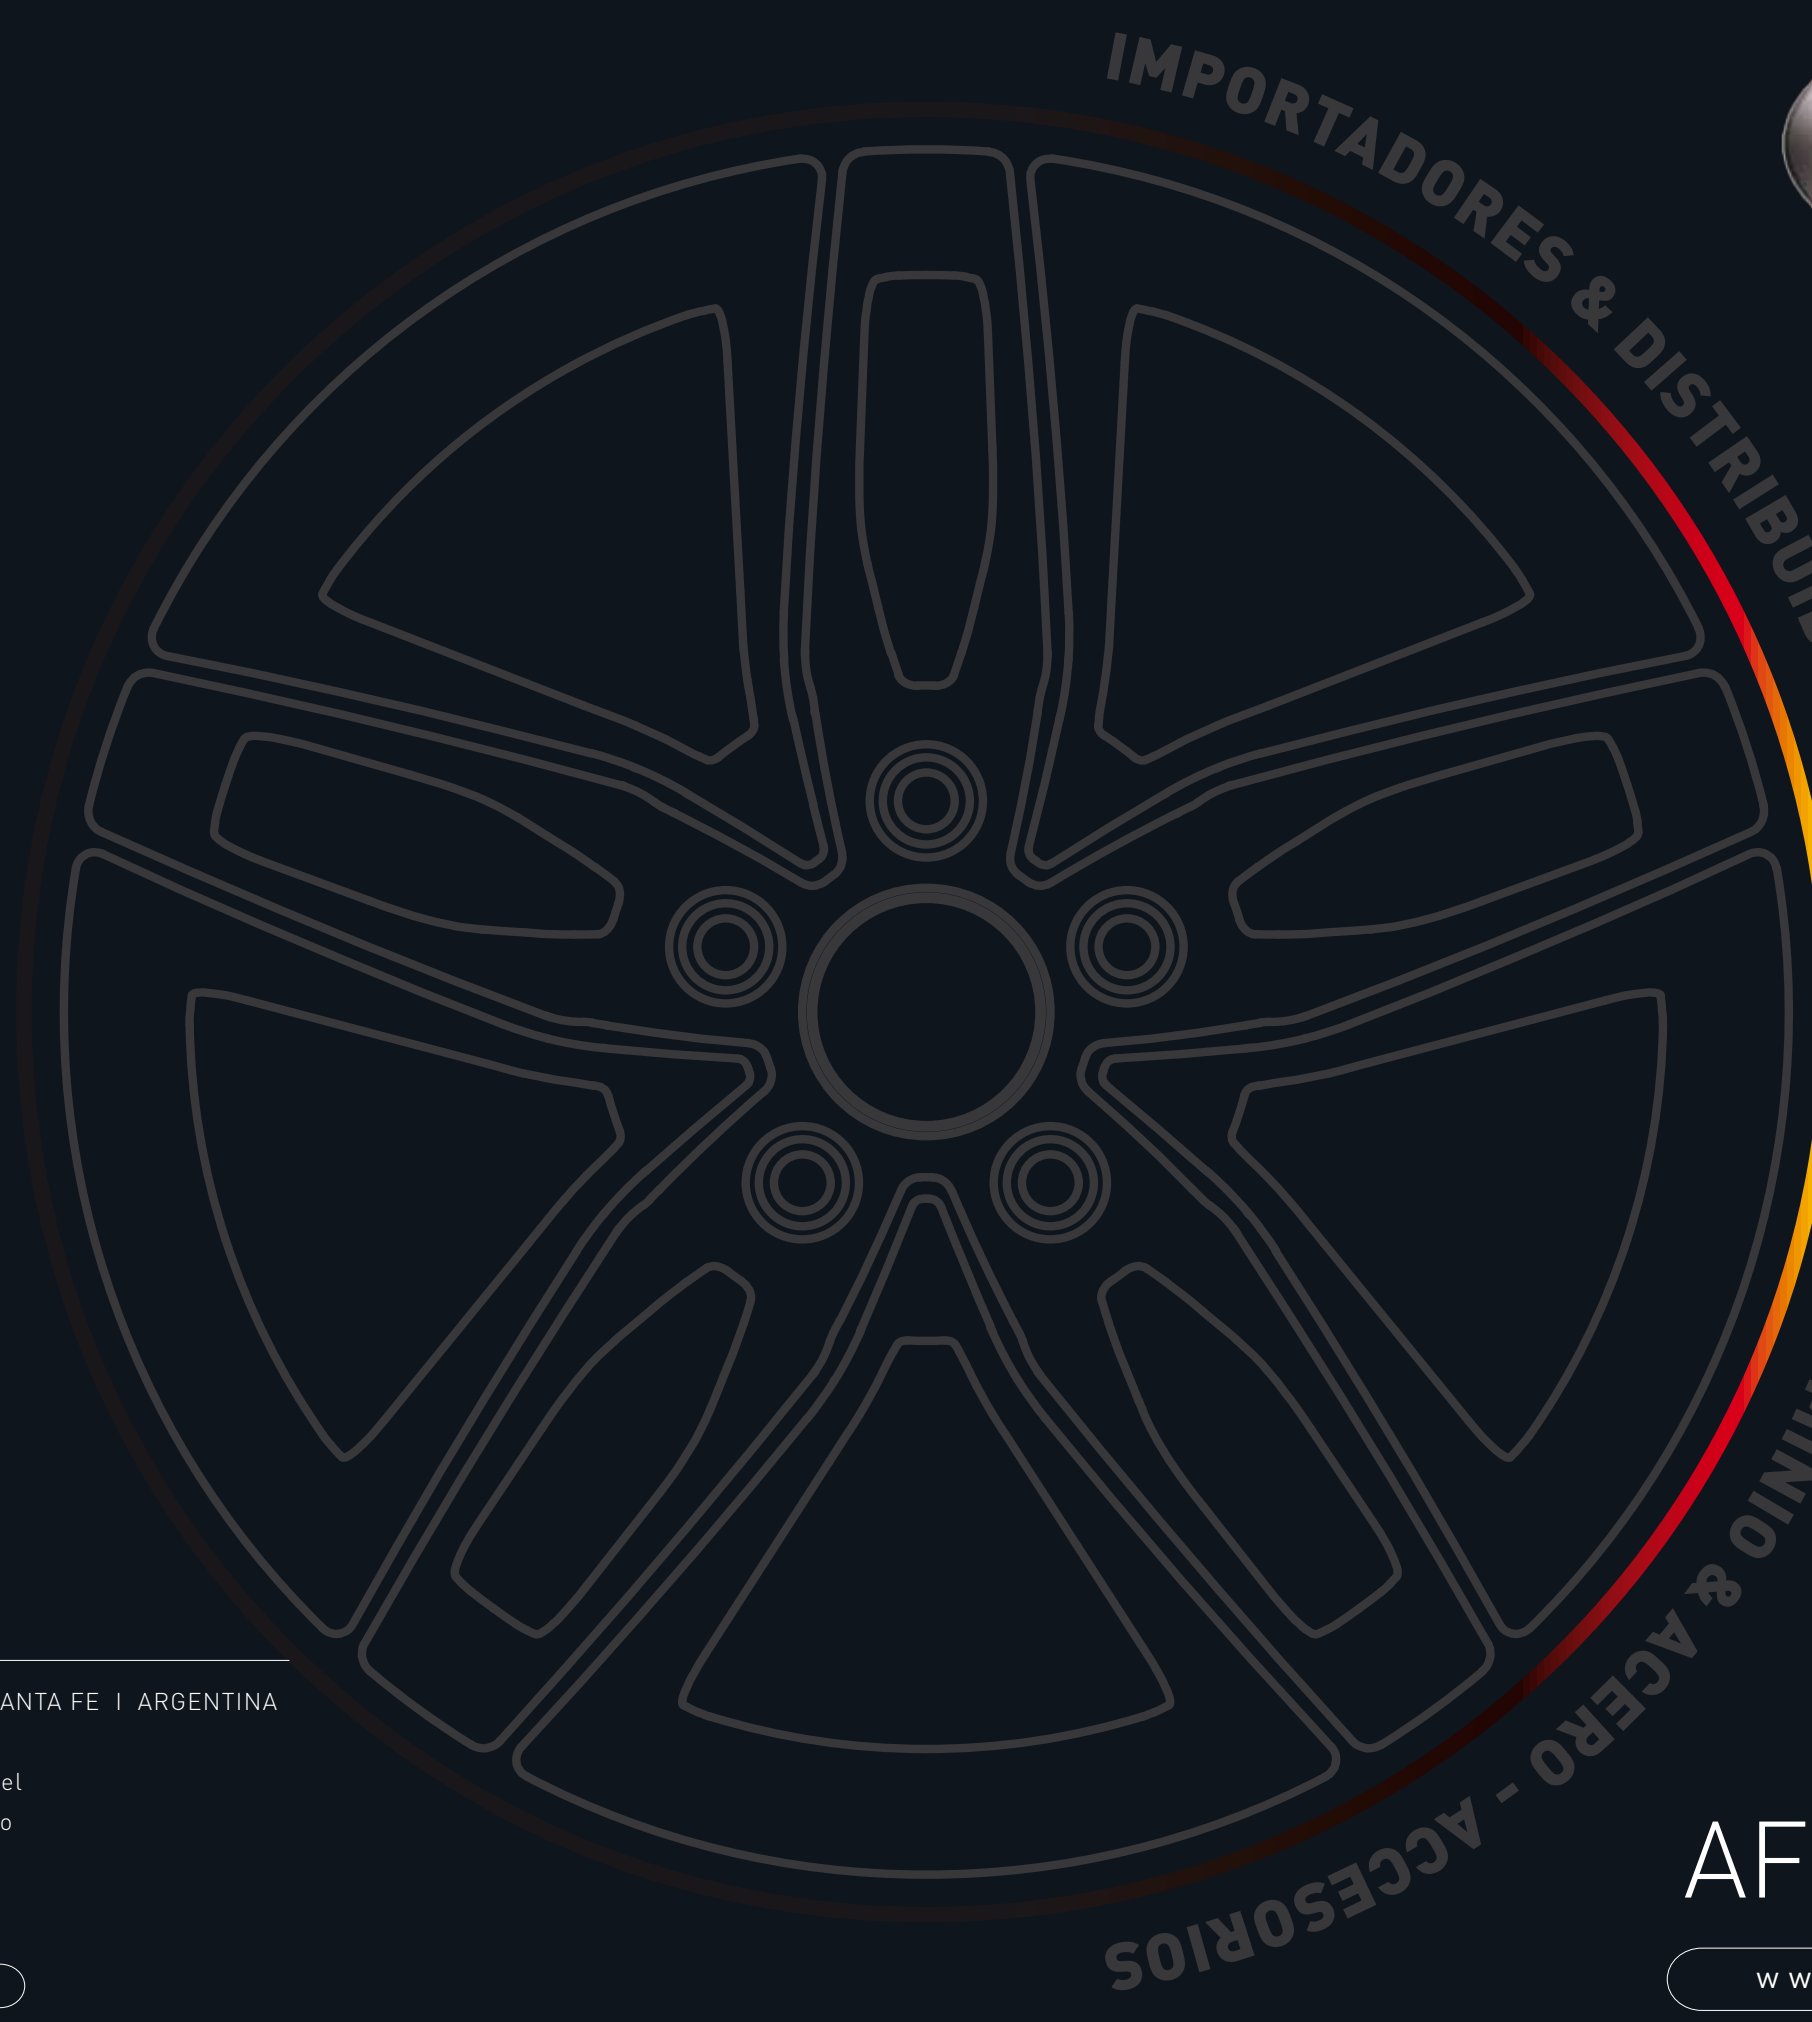

VERA MÚJICA 22 | (S2002LUB) ROSARIO | SANTA FE | ARGENTINA

TEL: 0341 4355500 | FAX: 0341 4373131

NEXTEL: 0341 154 684166 | ID: 280*708 Daniel

011 155 4290409 | ID: 280*482 Diego

EMAIL: info@globalgroupsa.com.ar

www.globalgroupsa.com.ar

AFTER MARKET

www.globalgroupsa.com.ar